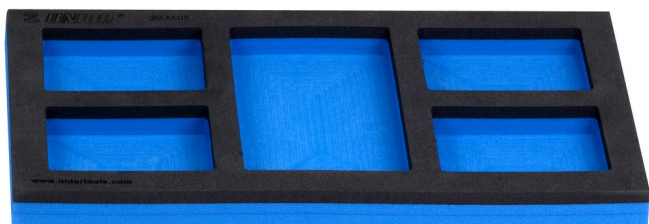

# Module mousse SOS compartimenté

964ASOS

## Description produit

- Matière : faible densité de mousse polyéthylène
- Dimension du module : 188 x 364 x 30 mm
- Compatible avec les tiroirs des gammes Eurostyle, Eurovision, Europlus et Hercules (tiroirs de devant)