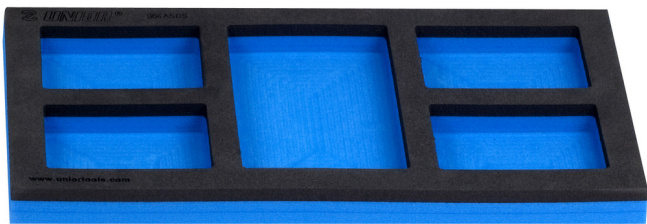

Module mousse SOS compartimenté

964ASOS

Profils

Description produit

- Matière : faible densité de mousse polyéthylène
- Dimension du module : 188 x 364 x 30 mm
- Compatible avec les tiroirs des gammes Eurostyle, Eurovision, Europlus et Hercules (tiroirs de devant)

621896

B

188

L

364

H

30

41