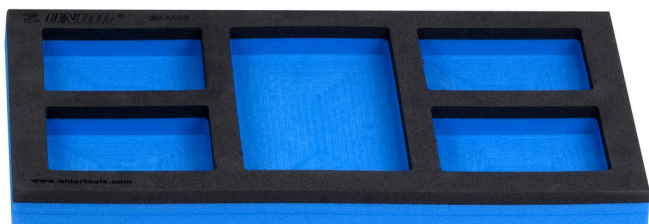

Module mousse SOS compartimenté

964ASOS

Profils

Description produit

- Matière : faible densité de mousse polyéthylène
- Dimension du module : 188 x 364 x 30 mm
- Compatible avec les tiroirs des gammes Eurostyle, Eurovision, Europlus et Hercules (tiroirs de devant)

621896

B

188

L

364

H

30

41