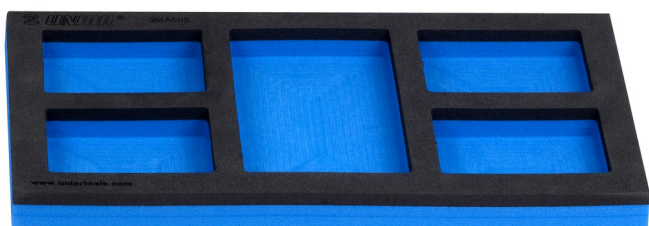

# Module mousse SOS compartimenté

964ASOS

## Description produit

- Matière : faible densité de mousse polyéthylène
- Dimensions du module : 188 x 364 x 30 mm
- Compatible avec les tiroirs des gammes Eurostyle, Eurovision, Europlus et Hercules (tiroirs de devant)