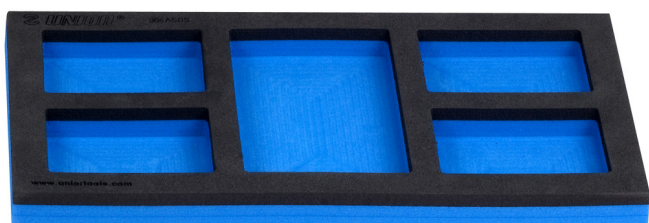

Module mousse SOS compartimenté

964ASOS

Profils

Description produit

- Matière : faible densité de mousse polyéthylène
- Dimensions du module : 188 x 364 x 30 mm
- Compatible avec les tiroirs des gammes Eurostyle, Eurovision, Euromotion, Europlus et Hercules (tiroirs de devant)

621896

B

188

L

364

H

30

41