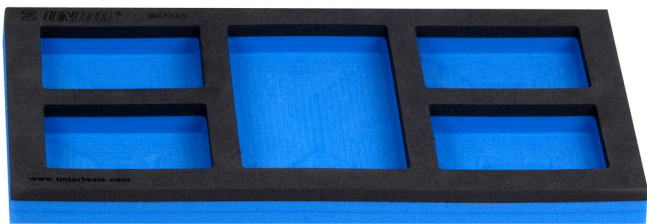

Module mousse SOS compartimenté

964ASOS

Profils

Description produit

- Matière : faible densité de mousse polyéthylène
- Dimensions du module : 188 x 364 x 30 mm
- Compatible avec les tiroirs des gammes Eurostyle, Eurovision, Euromotion, Europlus et Hercules (tiroirs de devant)

621896

B

188

L

364

H

30

41