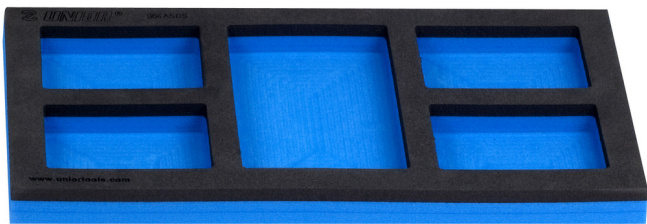

# Bandeja SOS vacía para 920PLUS, 940E y 940EV

964ASOS

## Características del producto

- material: espuma de polietileno de baja densidad
- Dimensiones de la envoltura de herramientas: 188 x 364 x 30 mm
- Compatible con los cajones para herramientas de la línea Eurostyle, Eurovision, Europlus y Hercules (cajones frontales)