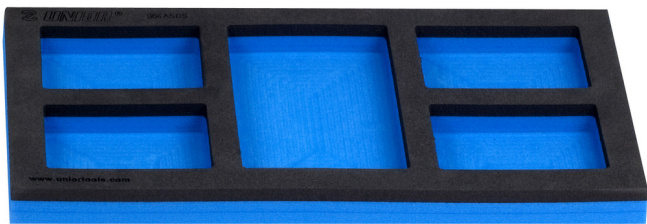

Bandeja SOS vacía para 940PLUS, 940EM, 940H, 940E y 940EV

964ASOS

Perfiles

Características del producto

- material: espuma de polietileno de baja densidad
- Dimensiones de la envoltura de herramientas: 188 x 364 x 30 mm
- Compatible con los cajones para herramientas de la línea Eurostyle, Eurovision, Euromotion, Europlus y Hercules (cajones frontales)

621896

B

188

L

364

H

30

41

* Las imágenes de los productos son simbólicas. Todas las dimensiones son en mm, peso en gramos.