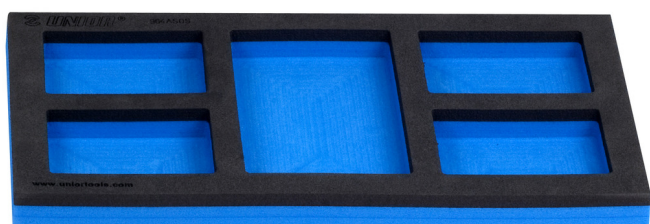

náhradní SOS box na nářadí vozík 920PLUS, 940E a 940EV

964ASOS

Profily

Vlastnosti produktu

- Polyethylenová pěna s malou hustotou
- Rozměry zásobníku nářadí: 188 x 364 x 30 mm
- Kompatibilní se zásuvkami řady Eurostyle, Eurovision, Europlus a Hercules (přední zásuvky)

621896

B

188

L

364

H

30

41