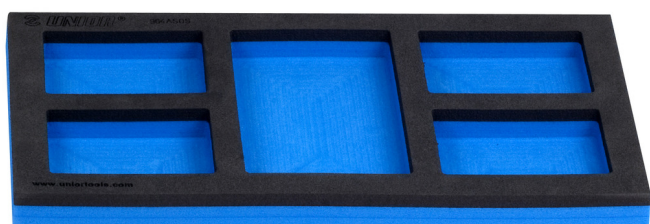

náhradní SOS box na nářadí vozík 940PLUS, 940EM, 940H, 940E a 940EV

964ASOS

Profily

Vlastnosti produktu

- Polyethylenová pěna s malou hustotou
- Rozměry zásobníku nářadí: 188 x 364 x 30 mm
- Kompatibilní se zásuvkami řady Eurostyle, Eurovision, Euromotion, Europlus a Hercules (přední zásuvky)

621896

B

188

L

364

H

30

41