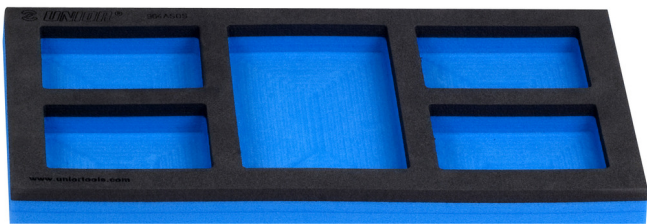

920PLUS、940E和940EV的空SOS工具托盘

964ASOS

配置文件

产品属性

- 材料：低密度聚乙烯泡沫
- Tool tray dimension: 188 x 364 x 30 mm
- Compatible with drawers of Eurostyle, Eurovision, Euromotion, Europlus and Hercules (front drawers) line

621896

B

188

L

364

H

30

41