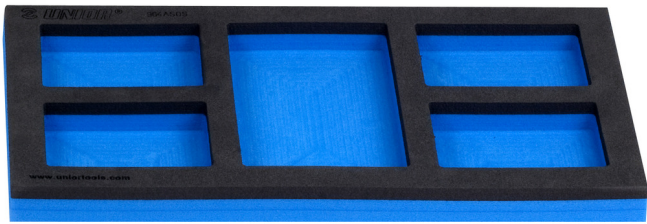

920PLUS、940E和940EV的空SOS工具托盘

964ASOS

配置文件

产品属性

- 材料：低密度聚乙烯泡沫
- Tool tray dimension: 188 x 364 x 30 mm
- Compatible with drawers of Eurostyle, Eurovision, Euromotion, Europlus and Hercules (front drawers) line

621896

B

188

L

364

H

30

41