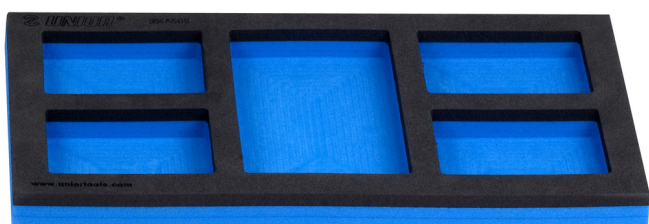

SOS uložak za alat - prazan, za 920PLUS, 940E i 940EV

964ASOS

Profili

Atributi proizvoda

- materijal: polietilenska pjena male gustoće
- Tool tray dimension: 188 x 364 x 30 mm
- Compatible with drawers of Eurostyle, Eurovision, Europlus and Hercules (front drawers) line

621896

B

188

L

364

H

30

41