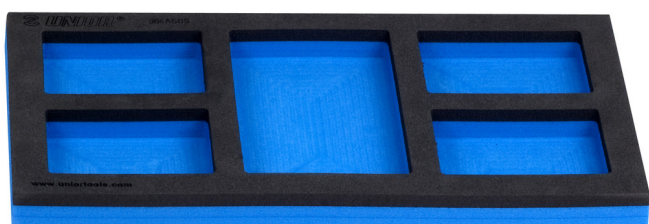

SOS uložak za alat - prazan, za 940PLUS, 940EM, 940H, 940E i 940EV

964ASOS

Profili

Atributi proizvoda

- materijal: polietilenska pjena male gustoće
- Tool tray dimension: 188 x 364 x 30 mm
- Compatible with drawers of Eurostyle, Eurovision, Euromotion, Europlus and Hercules (front drawers) line

621896

B

188

L

364

H

30

41