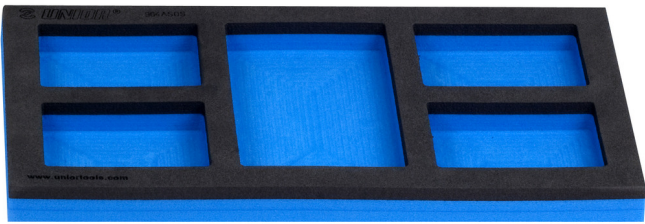

Sirtar SOS i zbrazët për 920PLUS, 940E dhe 940EV

964ASOS

Profiles

Product features

- Materiali: ulët densitet shkumë polietilen
- Dimensionet e futjes: 188 x 364 x 30 mm
- Për sirtarët e karrocave Eurostyle, Eurovision, Europlus dhe Hercules (mbajtëse përpara)

621896

B

188

L

364

H

30

41