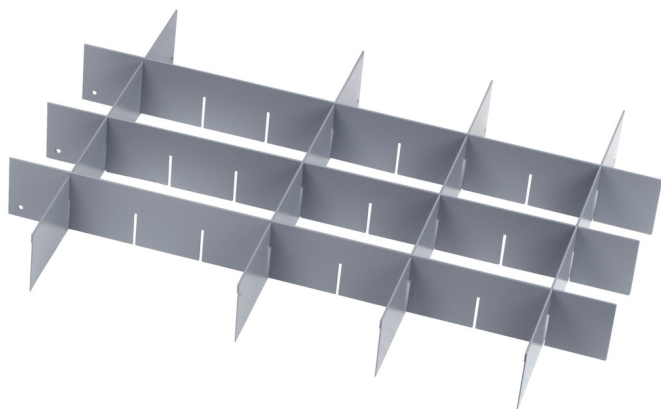

# Sada priečok pre malé zásuvky 940E a 940EV

940ES3A

## Product features

- materiál: premium oceľový plech
- možnosť uchytiť s vozíkom Eurostyle

	L	B	H	
622597	557	375	65	1542
				1