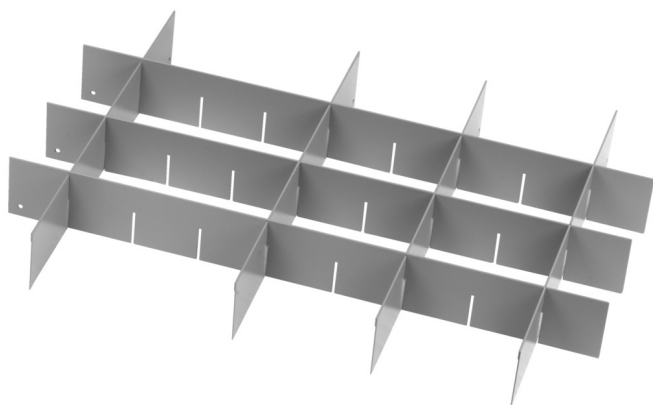

# Zestaw przegródek do małych szuflad w wózkach 940E i 940EV

940ES3A

## Cechy produktu

- materiał: blacha stalowa premium
- możliwość przymocowania do wózka narzędziowego "EUROSTYLE"

622597

L

557

B

375

H