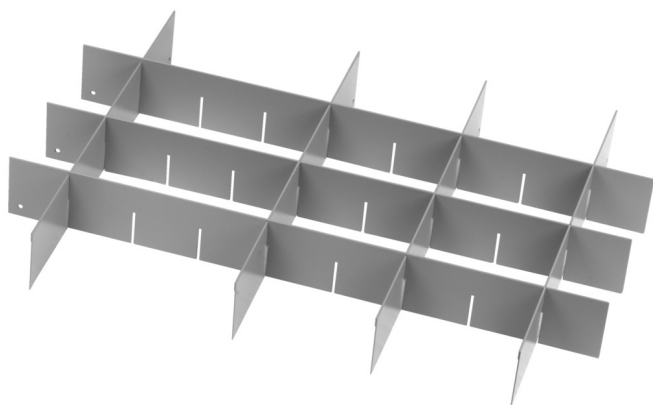

Zestaw przegródek do małych szuflad w wózkach 940E i 940EV

940ES3A

Profile

Cechy produktu

- materiał: blacha stalowa premium
- możliwość przymocowania do wózka narzędziowego "EUROSTYLE"

622597

L

557

B

375

H

65

1542

* Przedstawiony wygląd produktu jest orientacyjny. Wszystkie wymiary są w mm, podana waga w gramach