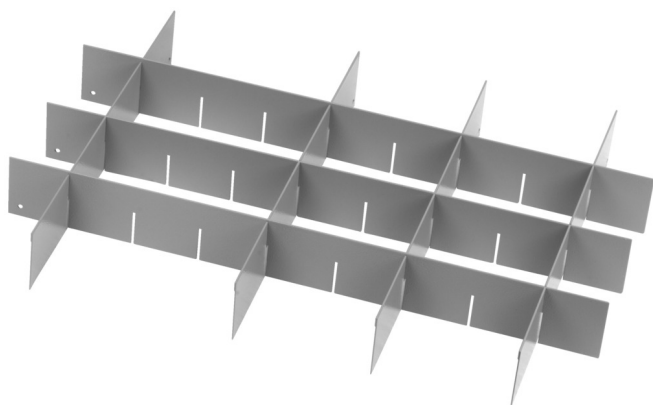

Serie di separatori per cassetto piccolo per 940E e 940EV

940ES3A

Profili

Attributi del prodotto

- materiale: lamiera di metallo premium
- possibilità di applicarlo ai carrelli Eurostyle e Eurovision

622597

L

557

B

375

H

65

1542

* Le immagini dei prodotti sono puramente simboliche. Tutte le dimensioni sono in mm, peso in grammi.