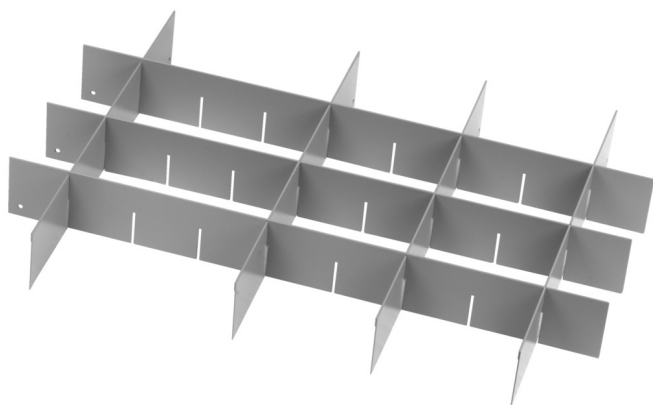

# Serie di separatori per cassetto piccolo per 940E e 940EV

940ES3A

## Attributi del prodotto

- materiale: lamiera di metallo premium
- possibilità di applicarlo ai carrelli Eurostyle e Eurovision

622597

L

557

B

375

H

65

1542

\* Le immagini dei prodotti sono puramente simboliche. Tutte le dimensioni sono in mm, peso in grammi.