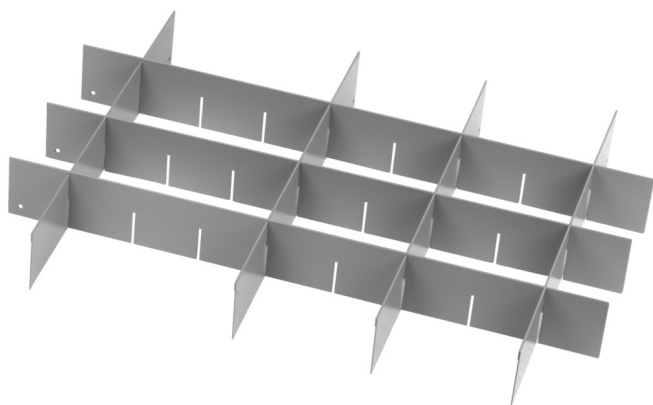

Garnitura pregrada četverodijelna za male ladice za 940E i 940EV

940ES3A

Profili

Atributi proizvoda

- Materijal: Premium lim
- Mogućnost montaže na kolica Eurostyle i Eurovision

622597

L

557

B

375

H

65

1542

* Slike proizvoda su simbolične. Sve dimenzije su u mm, masa je u g.