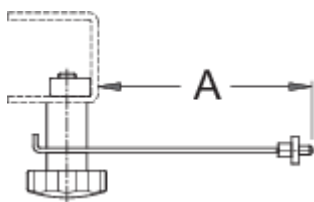

Brzdová mierka pre 1688

1688.2

Profiles

Product features

- Náhradný diel pre 1688 - stojan na centrovanie kolies pre domáce využitie.

621616

A

96

74

* Obrázky sú symbolické. Všetky rozmery sú v mm, hmotnosť je v g. Všetky udané rozmery sa môžu líšiť v rámci tolerancie.