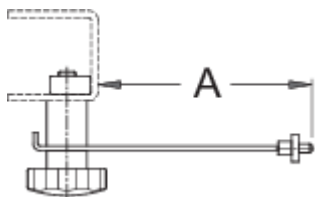

Brzdová mierka pre 1688

Hidden

1688.2

Profiles

Product features

- Náhradný diel pre 1688 - stojan na centrovanie kolies pre domáce využitie.

621616

A

96

74

* Obrázky sú symbolické. Všetky rozmery sú v mm, hmotnosť je v g. Všetky udané rozmery sa môžu líšiť v rámci tolerancie.