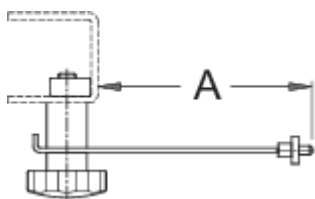

Brzdová mierka pre 1688

1688.2

Profiles

Product features

- Náhradný diel pre 1688 - stojan na centrovanie kolies pre domáce využitie.

621616

A

96

74

* Obrázky sú symbolické. Všetky rozmery sú v mm, hmotnosť je v g. Všetky udané rozmery sa môžu líšiť v rámci tolerancie.