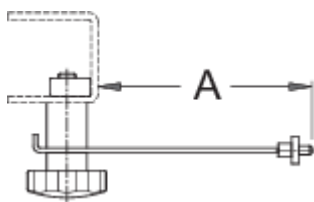

Суппорт тормоза для арт. 1688

1688.2

Профили

Описание товара

- Запасная деталь для арт. 1688

621616

A

96

74

* Изображения продуктов носят демонстрационный характер. Все размеры указаны в миллиметрах, вес в граммах.