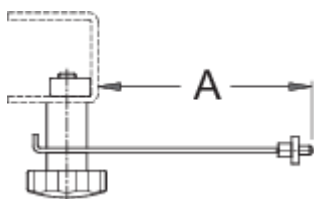

# Суппорт тормоза для арт. 1688

1688.2

## Описание товара

- Запасная деталь для арт. 1688

621616

A

96

74

\* Изображения продуктов носят демонстрационный характер. Все размеры указаны в миллиметрах, вес в граммах.