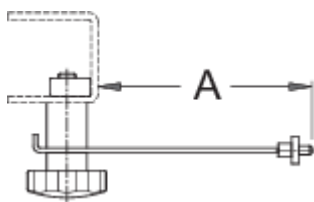

Etrier de frana pentru 1688

1688.2

Profile

Caracteristicile produsului

- Piesa de schimb pentru 1688 stand de centrare roata

621616

A

96

74

* Imaginea produsului este simbolica. Toate dimensiunile sunt exprimate în mm, greutatea în grame.