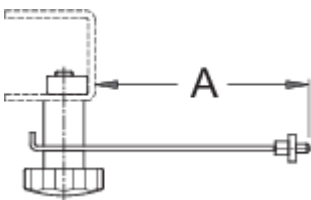

Etrier de frana pentru 1688

1688.2

Profile

Caracteristicile produsului

- Piesa de schimb pentru 1688 stand de centrare roata

621616

A

96

74

* Imaginea produsului este simbolica. Toate dimensiunile sunt exprimate în mm, greutatea în grame.