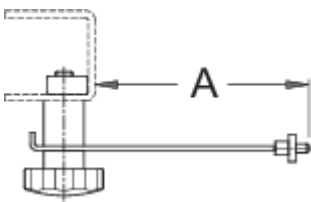

## Product attributen

- Spare part for 1688 wheel centering stand for home use.

621616

A

96

74

\* Afbeeldingen van producten zijn symbolisch. Alle afmetingen zijn in mm en gewicht in gram. Alle vermelde afmetingen kunnen variëren in tolerantie.