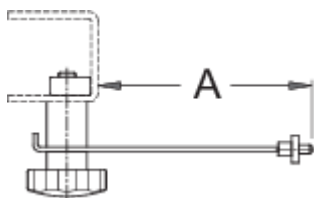

621616

A

96

74

* Сликите на производите се симболични. Сите димензии се во мм, тежината е во грамови. Сите наведени димензии може да се разликуваат во ниво на толеранција