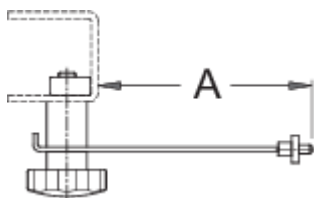

## Product features

- Резервен дел за 1688 - стојалка за центрирање тркала, за домашна употреба

621616

A

96

74

\* Сликите на производите се симболични. Сите димензии се во мм, тежината е во грамови. Сите наведени димензии може да се разликуваат во ниво на толеранција