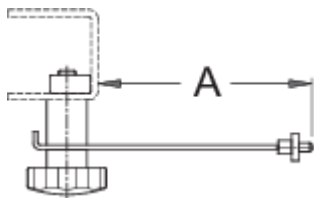

Контролор за центрираност на велосипед за арт. 1688

1688.2

Profiles

Product features

- Резервен дел за 1688 - стојалка за центрирање тркала, за домашна употреба

621616

A

96

74

* Сликите на производите се симболични. Сите димензии се во мм, тежината е во грамови. Сите наведени димензии може да се разликуваат во ниво на толеранција