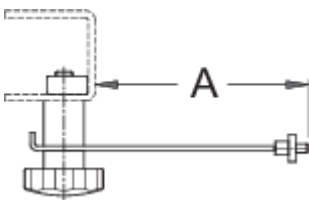

Riscontro per cerchi per 1688

1688.2

Profili

Attributi del prodotto

- Ricambio per centraruote per uso domestico art. 1688

621616

A

96

74

* Le immagini dei prodotti sono puramente simboliche. Tutte le dimensioni sono in mm, peso in grammi.