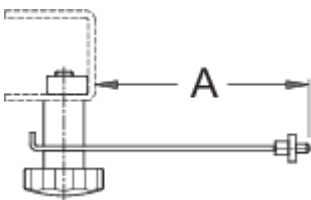

# Rezervni dio za art. 1688

1688.2

## Atributi proizvoda

- Rezervni dio za 1688 - stalak za centriranje kotača, za hobi upotrebu

621616

A

96

74

\* Slike proizvoda su simbolične. Sve dimenzije su u mm, masa je u g.