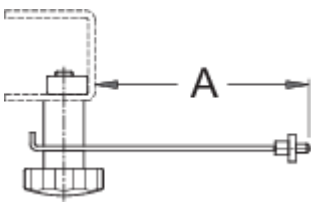

Rezervni dio za art. 1688

1688.2

Profili

Atributi proizvoda

- Rezervni dio za 1688 - stalak za centriranje kotača, za hobi upotrebu

621616

A

96

74

* Slike proizvoda su simbolične. Sve dimenzije su u mm, masa je u g.