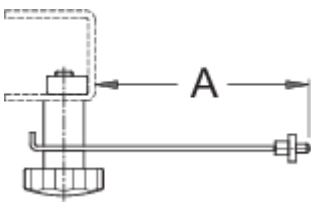

εξάρτημα για το 1688

1688.2

Προφίλ

Χαρακτηριστικά προϊόντος

- Ανταλλακτικό για τον κεντραριστή τροχών για οικιακή χρήση-1688

621616

A

96

74

* Οι εικόνες των προϊόντων είναι συμβολικές. Όλες οι διαστάσεις είναι σε mm, το βάρος είναι σε γραμμάρια. Όλες οι αναφερόμενες διαστάσεις μπορεί να διαφέρουν σε ανοχές.