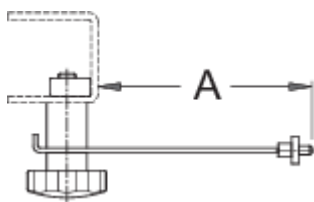

# Étrier de frein pour 1688

1688.2

## Description produit

- Pièce détachée pour centreur de roues ref 1688.

621616

A

96

74

\* Les images des produits ne sont pas contractuelles. Toutes les dimensions sont en mm, les poids en grammes.