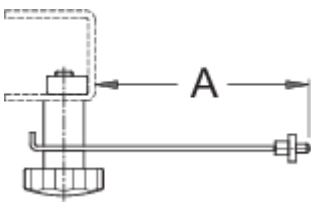

621616

A

96

74

* Les images des produits ne sont pas contractuelles. Toutes les dimensions sont en mm, les poids en grammes.