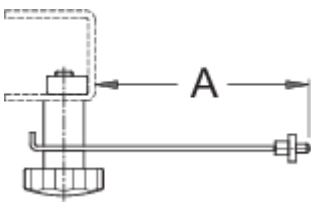

## Description produit

- Pièce détachée pour centreur de roues ref 1688.

621616

A

96

74

\* Les images des produits ne sont pas contractuelles. Toutes les dimensions sont en mm, les poids en grammes.