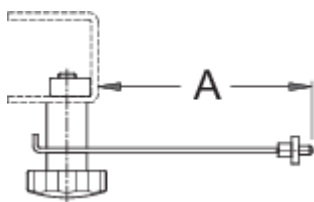

Étrier de frein pour 1688

1688.2

Profils

Description produit

- Pièce détachée pour centreur de roues ref 1688.

621616

A

96

74

* Les images des produits ne sont pas contractuelles. Toutes les dimensions sont en mm, les poids en grammes.