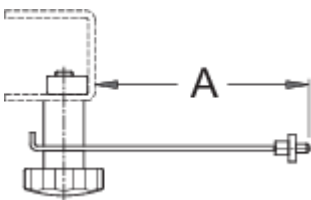

# Étrier de frein pour 1688

1688.2

## Description produit

- Pièce détachée pour centreur de roues ref 1688.

621616

A

96

74

\* Les images des produits ne sont pas contractuelles. Toutes les dimensions sont en mm, les poids en grammes.