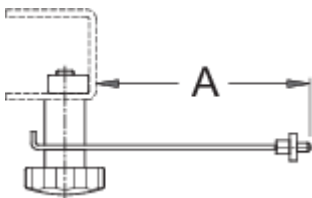

Controlador de los discos de freno para 1688

1688.2

Perfiles

Características del producto

- Repuesto para el modelo 1688 soporte para reparación de bicicletas.

621616

A

96

74

* Las imágenes de los productos son simbólicas. Todas las dimensiones son en mm, peso en gramos.