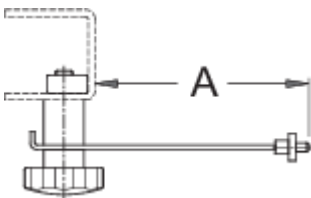

Controlador de los discos de freno para 1688

1688.2

Perfiles

Características del producto

- Repuesto para el modelo 1688 soporte para reparación de bicicletas.

621616

A

96

74

* Las imágenes de los productos son simbólicas. Todas las dimensiones son en mm, peso en gramos.