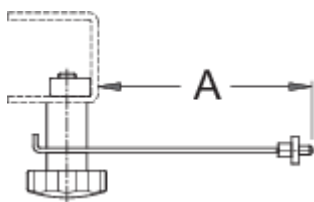

# posuvné měřítko ráfků pro art. 1688

1688.2

## Vlastnosti produktu

- náhradní díl pro 1688 - stojan pro centrování ráfků a domácí použití

621616

A

96

74

\* Obrázky produktů jsou symbolické. Všechny rozměry jsou v mm a hmotnost v gramech. Všechny uvedené rozměry se mohou lišit v toleranci.