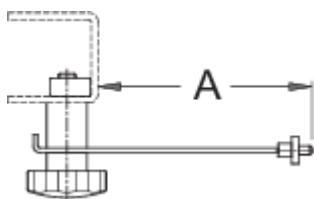

posuvné měřítko ráfků pro art. 1688

1688.2

Profily

Vlastnosti produktu

- náhradní díl pro 1688 - stojan pro centrování ráfků a domácí použití

621616

A

96

74

* Obrázky produktů jsou symbolické. Všechny rozměry jsou v mm a hmotnost v gramech. Všechny uvedené rozměry se mohou lišit v toleranci.