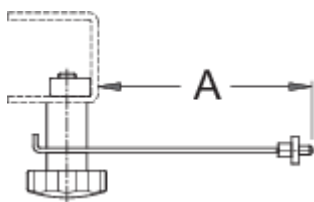

Rezervni dio za art. 1688

1688.2

Profili

Atributi proizvoda

- Rezervni dio za 1688 - stalak za centriranje kotača, za privatnu upotrebu

621616

A

96

74

* Slike proizvoda su simbolične. Sve dimenzije su u mm, masa je u g.