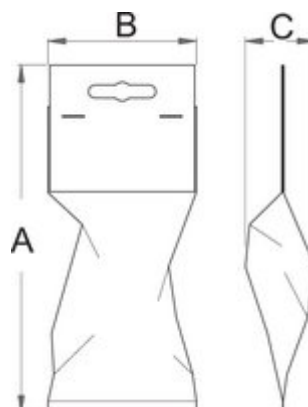

Челюсти за капли за арт.1688

1688.2

Параметри на продукта

- Резервна част за 1688 стенд за центровка на капли-хоби

621616

A

96

74

Опаковки на дребно

	MB	MC	MA		ean	Каталожен номер	Опаковане
621616	80	35,5	205	144	3838909216164	15	Cardboard card with a PVC sleeve

Транспортна опаковка

		TB	TC	TA	
621616	1				