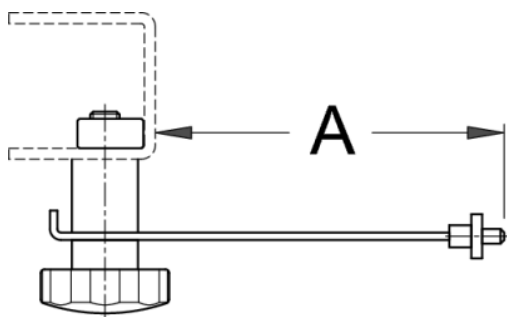

Челюсти за капли за арт.1688

1688.2

Параметри на продукта

- Резервна част за 1688 стенд за центровка на капли-хоби

621616

A

96

74

Опаковки на дребно

	MB	MC	MA		ean	Каталожен номер	Опаковане
621616	80	35,5	205	144	3838909216164	15	Cardboard card with a PVC sleeve

Транспортна опаковка

		TB	TC	TA	
621616	1				