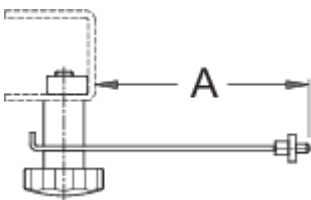

Lehre für Rahmen 1688

1688.2

Profile

Produkteigenschaften

- Ersatzteil für den Zentrierständer für den Heimgebrauch (Art. 1688)

621616

A

96

74

* Bilder von Produkten sind Symbolfotos. Abmessungen sind in mm, Gewichte in Gramm.