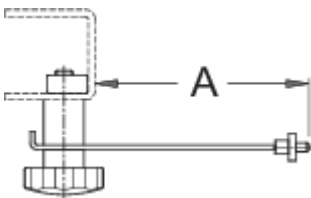

Kontrollues për qendërzim biçikletë për artin. 1688

1688.2

Profiles

Product features

- Pjesë këmbimi për 1688 qendërzim timon qëndrojnë për përdorim në shtëpi.

621616

A

96

74

* Imazhet e produkteve janë simbolike. Të gjitha dimensionet janë në mm, pesha në gram. Të gjitha dimensionet e listuara mund të ndryshojnë në tolerancë.