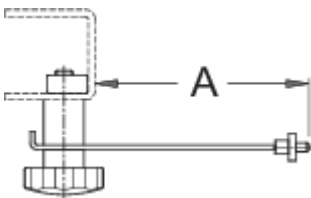

621616

A

96

74

* Imazhet e produkteve janë simbolike. Të gjitha dimensionet janë në mm, pesha në gram. Të gjitha dimensionet e listuara mund të ndryshojnë në tolerancë.