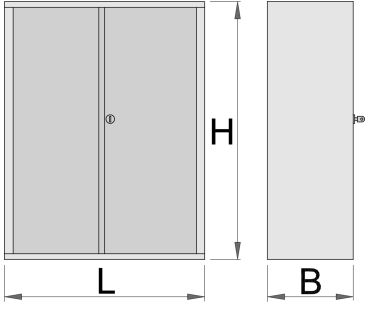

Alet dolabı

949.2

Profiles

Product features

- malzeme: sac metal
- kilitleme sistemi
- lock with key included also foam keyring
- 7 çekmecenin boyutları 560 x 605 x 115
- bilyalı sürgülü çekmeceler
- kadmiyum ve kurşun içermeyen renkle ekolojik lake kaplamalıdır

- 949'un bir parçasıdır

622673

L

695

B

660

H

1023

83400

* Ürünlerin resimleri semboliktir. Bütün boyutlar mm ve ağırlık gram cinsindedir.