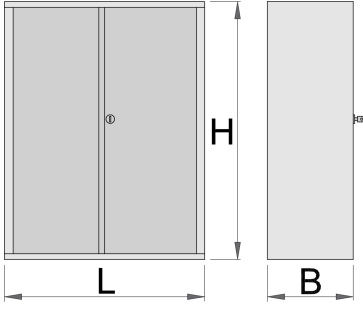

Alet dolabı

949.2

Profiles

Product features

- malzeme: sac metal
- kilitleme sistemi
- lock with key included also foam keyring
- 7 çekmecenin boyutları 560 x 605 x 115
- bilyalı sürgülü çekmeceler
- kadmiyum ve kurşun içermeyen renkle ekolojik lake kaplamalıdır

- 949'un bir parçasıdır

622673

L

695

B

660

H

1023

83400

* Ürünlerin resimleri semboliktir. Bütün boyutlar mm ve ağırlık gram cinsindedir.