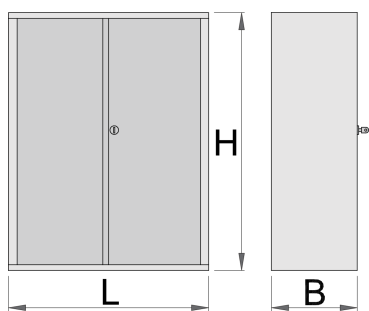

Skrinka na náradie

949.2

Profiles

Product features

- materiál: premium plus oceľový plech
- centrálny uzamykací systém so zámkom a skladacím kľúčom
- zámok s kľúčom vrátane penovej kľúčienky
- 7 zásuviek, rozmer L 560 x Š 605 x H 115 mm
- zásuvky s klznými lištami a guľovými ložiskami
- lakované ekologickou farbou Qualicoat

- je časť 949

622673

L

695

B

660

H

1023

83400

* Obrázky sú symbolické. Všetky rozmery sú v mm, hmotnosť je v g. Všetky udané rozmery sa môžu líšiť v rámci tolerancie.