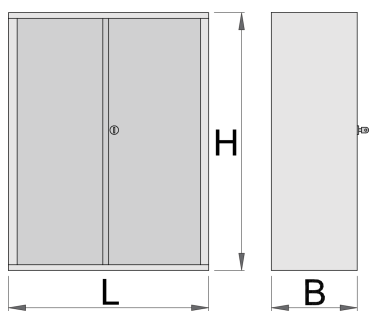

Dulap de scule

949.2

Profile

Caracteristicile produsului

- tabla cu gauri perforate
- sistem de inchidere
- lock with key included also foam keyring
- 7 sertare dim.560 x 605 x 70
- sertare pe rulmenti
- vopsite cu vopsele ecologice fara cadmiu si plumb

- element din 949

622673

L

695

B

660

H

1023

83400

* Imaginea produsului este simbolica. Toate dimensiunile sunt exprimate în mm, greutatea în grame.