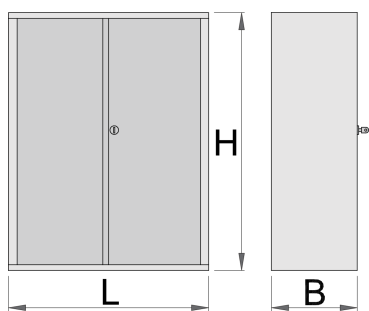

- element din 949

622673

L

695

B

660

H

1023

83400

* Imaginea produsului este simbolica. Toate dimensiunile sunt exprimate în mm, greutatea în grame.