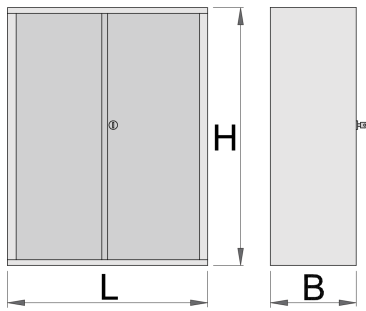

Gereedschapkast

949.2

Profielen

Product attributen

- materiaal: premium PLUS plaatstaal
- locking with keylock and folding key
- slot met sleutel inbegrepen en foam-sleutelhanger
- 7 drawers L 560 x W 605 x H 115mm
- drawers with ball-bearing slides
- coated with eco colour of Qualicoat quality standard

- is part of 949

622673

L

695

B

660

H

1023

83400

* Afbeeldingen van producten zijn symbolisch. Alle afmetingen zijn in mm en gewicht in gram. Alle vermelde afmetingen kunnen variëren in tolerantie.