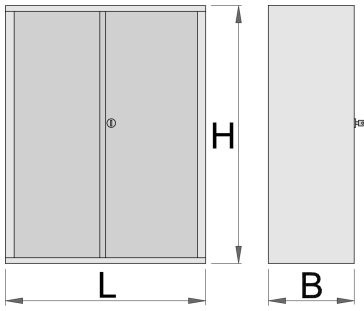

- is part of 949

	L	B	H	
622673	695	660	1023	83400

* Afbeeldingen van producten zijn symbolisch. Alle afmetingen zijn in mm en gewicht in gram. Alle vermelde afmetingen kunnen variëren in tolerantie.