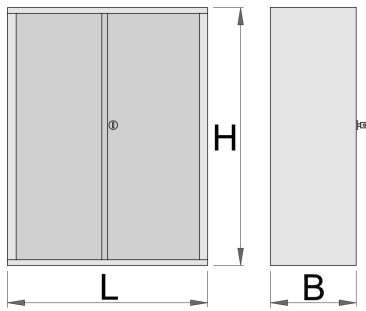

- is part of 949

622673

L

695

B

660

H

1023

83400

* Afbeeldingen van producten zijn symbolisch. Alle afmetingen zijn in mm en gewicht in gram. Alle vermelde afmetingen kunnen variëren in tolerantie.