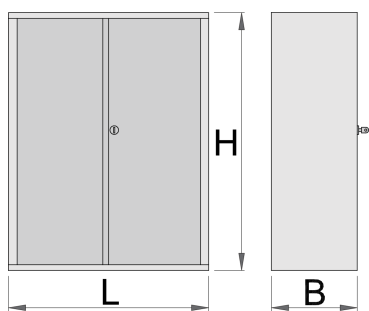

Armoire de rangement

949.2

Profils

Description produit

- matière : tôle Premium Plus
- Système de verrouillage avec clé pliable
- serrure à clé, un porte clé mousse inclu
- 7 tiroirs dim. 560x605x115
- Tiroirs coulissants avec glissières sur roulement
- laque éco à la norme Qualicoat

- élément de 949

622673

L

695

B

660

H

1023

83400

* Les images des produits ne sont pas contractuelles. Toutes les dimensions sont en mm, les poids en grammes.