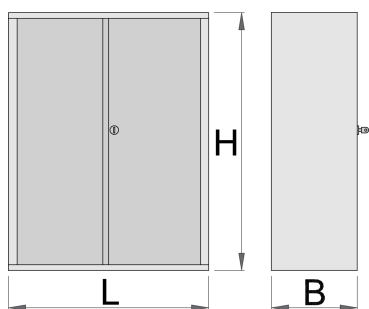

skříňka na nářadí

949.2

Profily

Vlastnosti produktu

- materiál: Premium Plus plech
- centrální zamykání zámkem a sklápěcím klíčem
- součástí zámku je také pěnový přívěšek na klíče
- 7 zásuvek, rozměr: 560 x 605 x 115mm
- 100% výsuvné zásuvky na kolečkových ložiskách
- použita ekologická barva standardu kvality Qualicoat

- je součástí artiklu 949

622673

L

695

B

660

H

1023

83400

* Obrázky produktů jsou symbolické. Všechny rozměry jsou v mm a hmotnost v gramech. Všechny uvedené rozměry se mohou lišit v toleranci.