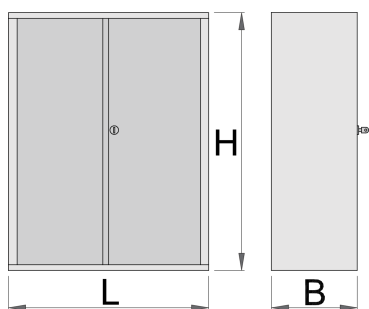

- je součástí artiklu 949

622673

L

695

B

660

H

1023

83400

* Obrázky produktů jsou symbolické. Všechny rozměry jsou v mm a hmotnost v gramech. Všechny uvedené rozměry se mohou lišit v toleranci.