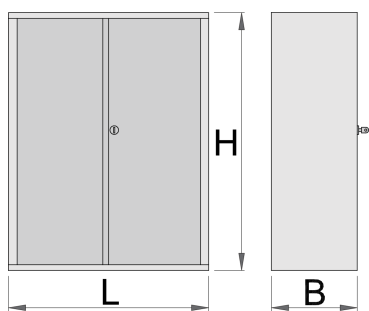

Dollap për vegla

949.2

Profiles

Product features

- Materiali: fletë metalike
- Sistemi mbyllje
- bravë me çelës dhe varëse
- 7 mbathje zbehtë. 560 x 605 x 115
- mbathje me rrëshqitje-top duke mbajtur
- Ilak ekologjike veshura me kadmium dhe ngjyra të çojë lirë

- është pjesë e 949

622673

L

695

B

660

H

1023

83400

* Imazhet e produkteve janë simbolike. Të gjitha dimensionet janë në mm, pesha në gram. Të gjitha dimensionet e listuara mund të ndryshojnë në tolerancë.