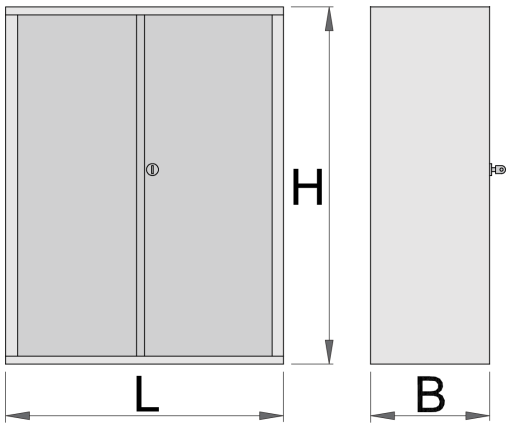

## Product features

- Materiali: fletë metalike
- Sistemi mbyllje
- lock with key included also foam keyring
- 7 mbathje zbehtë. 560 x 605 x 70
- mbathje me rrëshqitje-top duke mbajtur
- llak ekologjike veshura me kadmium dhe ngjyra të çojë lirë
- është pjesë e 949