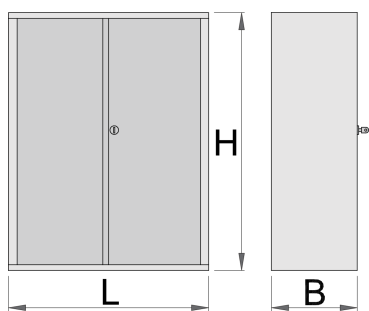

Dollap për vegla

949.2

Profiles

Product features

- Materiali: fletë metalike
- Sistemi mbyllje
- bravë me çelës dhe varëse
- 7 mbathje zbehtë. 560 x 605 x 115
- mbathje me rrëshqitje-top duke mbajtur
- llak ekologjike veshura me kadmium dhe ngjyra të çojë lirë

- është pjesë e 949

622673

L

695

B

660

H

1023

83400

* Imazhet e produkteve janë simbolike. Të gjitha dimensionet janë në mm, pesha në gram. Të gjitha dimensionet e listuara mund të ndryshojnë në tolerancë.