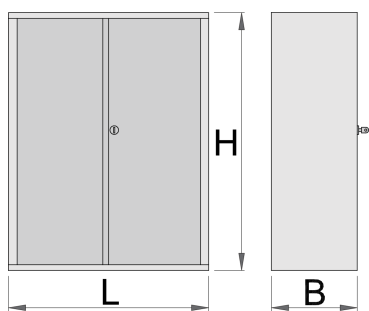

- është pjesë e 949

622673

L

695

B

660

H

1023

83400

* Imazhet e produkteve janë simbolike. Të gjitha dimensionet janë në mm, pesha në gram. Të gjitha dimensionet e listuara mund të ndryshojnë në tolerancë.