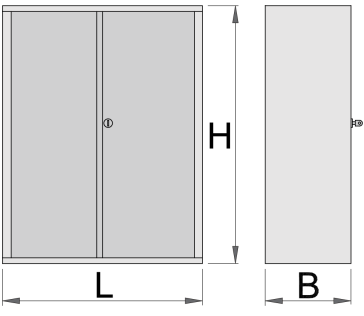

Alet dolabı

949.1

Profiles

Product features

- malzeme: sac metal
- kilitleme sistemi
- lock with key included also foam keyring
- kadmiyum ve kurşun içermeyen renkle ekolojik lake kaplamalıdır
- 949'un bir parçasıdır

622672

L

695

B

660

H

1023

48800

* Ürünlerin resimleri semboliktir. Bütün boyutlar mm ve ağırlık gram cinsindedir.