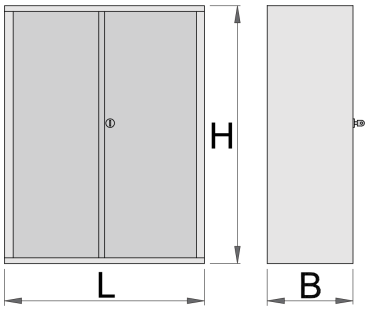

Alet dolabı

949.1

Profiles

Product features

- malzeme: sac metal
- kilitleme sistemi
- lock with key included also foam keyring
- kadmiyum ve kurşun içermeyen renkle ekolojik lake kaplamalıdır
- 949'un bir parçasıdır

622672

L

695

B

660

H

1023

48800

* Ürünlerin resimleri semboliktir. Bütün boyutlar mm ve ağırlık gram cinsindedir.