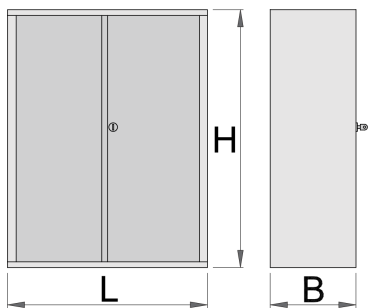

Skrinka na náradie

949.1

Profiles

Product features

- materiál: premium plus oceľový plech
- centrálny uzamykací systém so zámkom a skladacím kľúčom
- zámok s kľúčom vrátane penovej kľúčanky
- lakované ekologickou farbou Qualicoat
- je časť 949

622672

L

695

B

660

H

1023

48800

* Obrázky sú symbolické. Všetky rozmery sú v mm, hmotnosť je v g. Všetky udané rozmery sa môžu líšiť v rámci tolerancie.