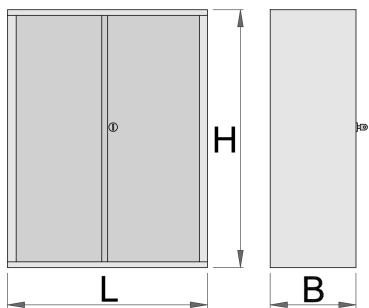

Skrinka na náradie

949.1

Profiles

Product features

- materiál: premium plus oceľový plech
- centrálny uzamykací systém so zámkom a skladacím kľúčom
- zámok s kľúčom vrátane penovej kľúčienky
- lakované ekologickou farbou Qualicoat
- je časť 949

L

B

H

622672

695

660

1023

48800

* Obrázky sú symbolické. Všetky rozmery sú v mm, hmotnosť je v g. Všetky udané rozmery sa môžu líšiť v rámci tolerancie.