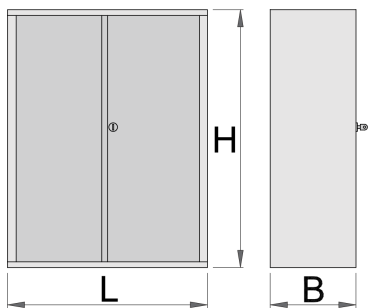

Шкаф для инструментов

949.1

Профили

Описание товара

- материал: листовая сталь Premium Plus
- центральная запирающая система с замком и складным ключом
- замок и ключ в комплекте
- используется экологичное покрытие, соответствующее стандарту качества Qualicoat
- является составной частью арт. 949

622672

L

695

B

660

H

1023

48800

* Изображения продуктов носят демонстрационный характер. Все размеры указаны в миллиметрах, вес в граммах.