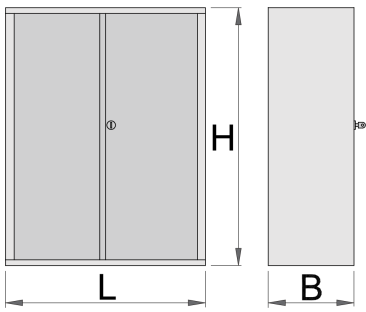

Шкаф для инструментов

949.1

Профили

Описание товара

- материал: листовая сталь Premium Plus
- центральная запирающая система с замком и складным ключом
- замок и ключ в комплекте
- используется экологичное покрытие, соответствующее стандарту качества Qualicoat
- является составной частью арт. 949

622672

L

695

B

660

H

1023

48800

* Изображения продуктов носят демонстрационный характер. Все размеры указаны в миллиметрах, вес в граммах.