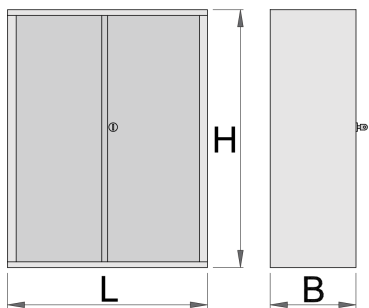

Dulap de scule

949.1

Profile

Caracteristicile produsului

- tabla cu gauri perforate
- sistem de inchidere
- lock with key included also foam keyring
- vopsele cu vopsele ecologice fara cadmiu si plumb
- element din 949

622672

L

695

B

660

H

1023

48800

* Imaginea produsului este simbolica. Toate dimensiunile sunt exprimate în mm, greutatea în grame.