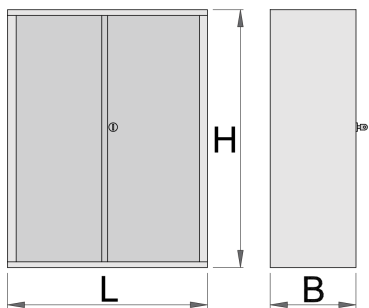

Dulap de scule

949.1

Profile

Caracteristicile produsului

- tabla cu gauri perforate
- sistem de inchidere
- lock with key included also foam keyring
- vopsele cu vopsele ecologice fara cadmiu si plumb
- element din 949

622672

L

695

B

660

H

1023

48800

* Imaginea produsului este simbolica.Toate dimensiunile sunt exprimate în mm,greutatea în grame.