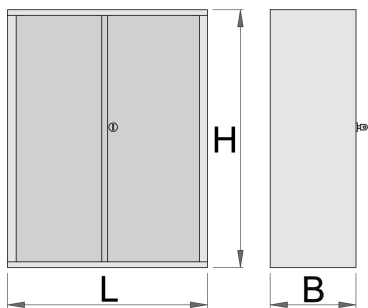

Szafka narzędziowa

949.1

Profile

Cechy produktu

- materiał: blacha stalowa premium PLUS
- zamek centralny
- zamek z kluczykiem posiada również breloczek
- lakierowane lakierem eco w standardzie Qualicoat
- jest częścią 949

622672

L

695

B

660

H

1023

48800

* Przedstawiony wygląd produktu jest orientacyjny. Wszystkie wymiary są w mm, podana waga w gramach