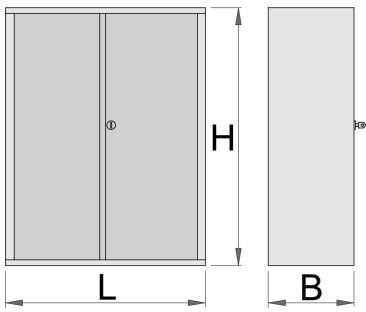

Gereedschapkast

949.1

Profielen

Product attributen

- materiaal: premium PLUS plaatstaal
- locking with keylock and folding key
- slot met sleutel inbegrepen en foam-sleutelhanger
- coated with eco colour of Qualicoat quality standard
- is part of 949

622672

L

695

B

660

H

1023

48800

* Afbeeldingen van producten zijn symbolisch. Alle afmetingen zijn in mm en gewicht in gram. Alle vermelde afmetingen kunnen variëren in tolerantie.