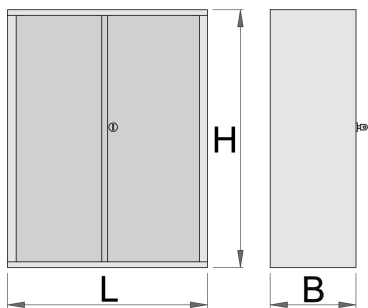

Szerszámtároló szekrény

949.1

Profilok

Termékjellemzők

- anyaga: Premium Plus acéllemez
- biztonsági zár összezsukható kulccsal
- mellékelt habszivacs kulcstartóval
- környezetbarát porszórt festékbevonattal Qualicoat minőségi szabvány szerint
- 949 összeállítás része

622672

L

695

B

660

H

1023

48800

* A termékeképek illusztrációk. Minden feltüntetett méret milliméterben, a tömegek grammokban. Az összes feltüntetett méret eltérhet a toleranciának megfelelően.