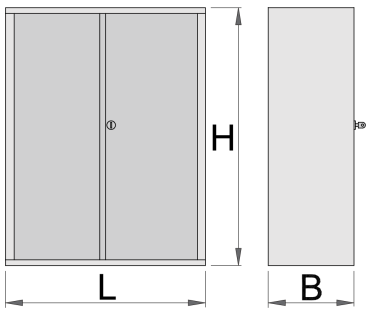

Szerszámtároló szekrény

949.1

Profilok

Termékjellemzők

- anyaga: Premium Plus acéllemez
- biztonsági zár összezsukható kulccsal
- mellékelt habszivacs kulcstartóval
- környezetbarát porszórt festékbevonattal Qualicoat minőségi szabvány szerint
- 949 összeállítás része

622672

L

695

B

660

H

1023

48800

* A termékeképek illusztrációk. Minden feltüntetett méret milliméterben, a tömegek grammokban. Az összes feltüntetett méret eltérhet a toleranciának megfelelően.