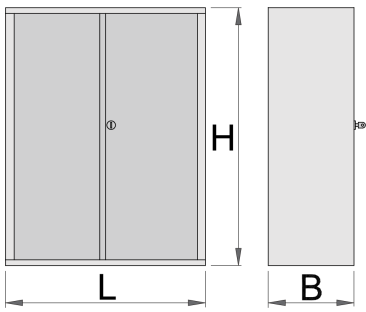

Armoire de rangement

949.1

Profils

Description produit

- matière : tôle Premium Plus
- Système de verrouillage avec clé pliable
- serrure à clé, un porte clé mousse inclu
- laque éco à la norme Qualicoat
- élément de 949

622672

L

695

B

660

H

1023

48800

* Les images des produits ne sont pas contractuelles. Toutes les dimensions sont en mm, les poids en grammes.