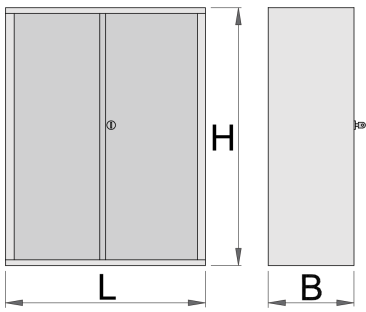

Armoire à outils

949.1

Profils

Description produit

- Matière : tôle Premium Plus
- Système de verrouillage avec clé pliable
- Serrure à clé, un porte clé inclu
- Laque éco à la norme Qualicoat
- Élément de 949

622672

L

695

B

660

H

1023

48800

* Les images des produits ne sont pas contractuelles. Toutes les dimensions sont en mm, les poids en grammes.