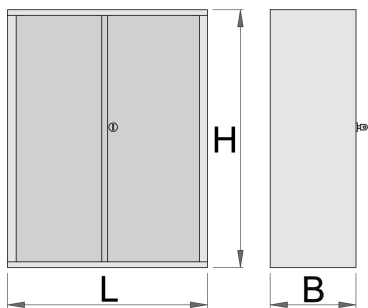

skříňka na nářadí

949.1

Profily

Vlastnosti produktu

- materiál: Premium Plus plech
- centrální zamykání zámek a sklápěcím klíčem
- součástí zámku je také pěnový přívěšek na klíče
- použitá ekologická barva standardu kvality Qualicoat
- je součástí artiklu 949

622672

L

695

B

660

H

1023

48800

* Obrázky produktů jsou symbolické. Všechny rozměry jsou v mm a hmotnost v gramech. Všechny uvedené rozměry se mohou lišit v toleranci.