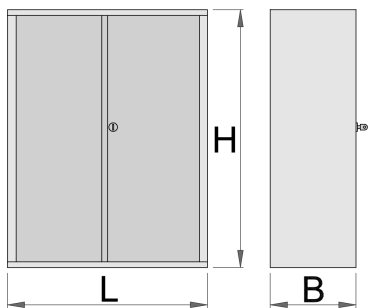

skříňka na nářadí

949.1

Profily

Vlastnosti produktu

- materiál: Premium Plus plech
- centrální zamykání zámekem a sklápěcím klíčem
- součástí zámku je také pěnový přívěšek na klíče
- použita ekologická barva standardu kvality Qualicoat
- je součástí artiklu 949

622672

L

695

B

660

H

1023

48800

* Obrázky produktů jsou symbolické. Všechny rozměry jsou v mm a hmotnost v gramech. Všechny uvedené rozměry se mohou lišit v toleranci.