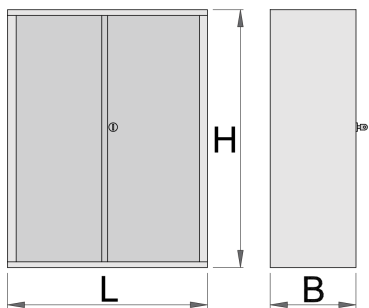

Шкаф за инструменти

949.1

Профили

Параметри на продукта

- материал: ламарина
- заключващ механизъм
- заключването включва ключ и пенообразен ключодържател
- боядисани с екологична боя, несъдържаща кадмий и олово
- Част(елемент) от 949

622672

L

695

B

660

H

1023

48800

* Снимките на продуктите са символични. Всички размери са в мм., теглото е в грамаве .