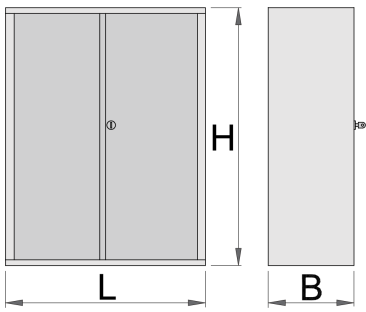

Gereedschapkast

949.1

Profielen

Product attributen

- material: premium PLUS sheet metal
- locking with keylock and folding key
- slot met sleutel, ook schuimrubberen sleutelhanger meegeleverd
- coated with eco colour of Qualicoat quality standard
- is part of 949

622672

L

695

B

660

H

1023

48800

* Afbeeldingen van producten zijn symbolisch. Alle afmetingen zijn in mm, en het gewicht in grammen. Alle vermelde afmetingen kunnen variëren in tolerantie.