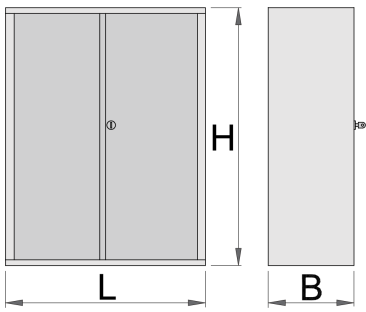

622672

L

695

B

660

H

1023

48800

* Imazhet e produkteve janë simbolike. Të gjitha dimensionet janë në mm, pesha në gram. Të gjitha dimensionet e listuara mund të ndryshojnë në tolerancë.