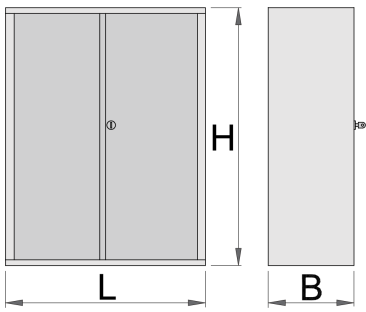

## Product features

- Materiali: fletë metalike
- Sistemi mbyllje
- bravë me çelës dhe varëse
- Ilak ekologjike veshura me kadmium dhe ngjyra të çojë lirë
- është pjesë e 949

622672

L

695

B

660

H

1023

48800

\* Imazhet e produkteve janë simbolike. Të gjitha dimensionet janë në mm, pesha në gram. Të gjitha dimensionet e listuara mund të ndryshojnë në tolerancë.