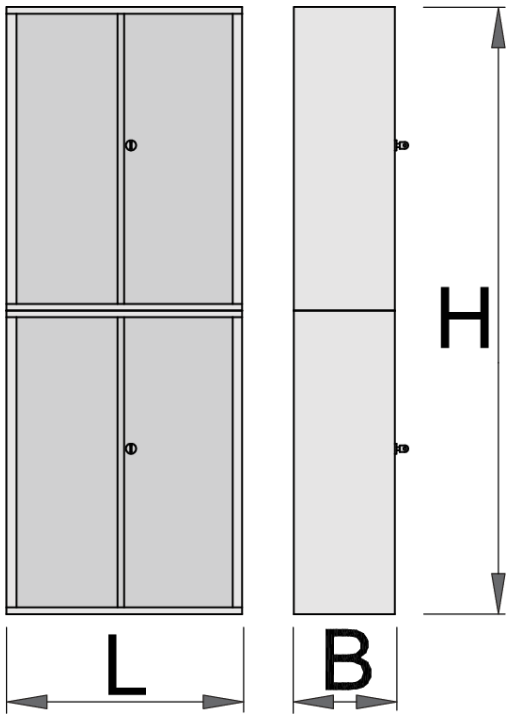

Skrinka na náradie

949

Profiles

[./sk/support/warranty](https://sk.support.warranty)

Product features

- materiál: premium plus ocelový plech
- centrálny uzamykací systém so zámkom a skladacím kľúčom
- zámok s kľúčom vrátane penovej kľúčienky
- zásuvky s klznými lištami a guľovými ložiskami

- lakované ekologickou farbou Qualicoat

	L	B	H	
622671	695	660	2030	135000

Retail packaging

	MA	MB	MC	
622671	695	2030	660	135000

Transport packaging

		TA	TB	TC	
622671	1	730	765	1065	135000

Spare parts

Prídavná polica pre 949.1