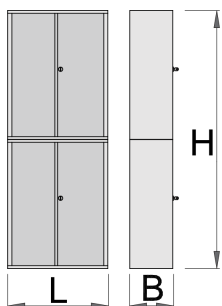

Dulap de scule

949

Profile

Caracteristicile produsului

- tabla cu gauri perforate

- sistem de inchidere
- lock with key included also foam keyring
- sertare pe rulmenti
- vopsele cu vopsele ecologice fara cadmiu si plumb

	L	B	H	
622671	695	660	2030	135000

* Imaginea produsului este simbolica. Toate dimensiunile sunt exprimate în mm, greutatea în grame.