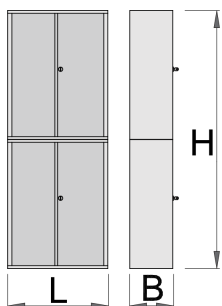

Dulap de scule

949

Profile

Caracteristicile produsului

- tabla cu gauri perforate

- sistem de inchidere
- lock with key included also foam keyring
- sertare pe rulmenti
- vopsele cu vopsele ecologice fara cadmiu si plumb

622671

L

695

B

660

H

2030

135000

* Imaginea produsului este simbolica. Toate dimensiunile sunt exprimate în mm, greutatea în grame.